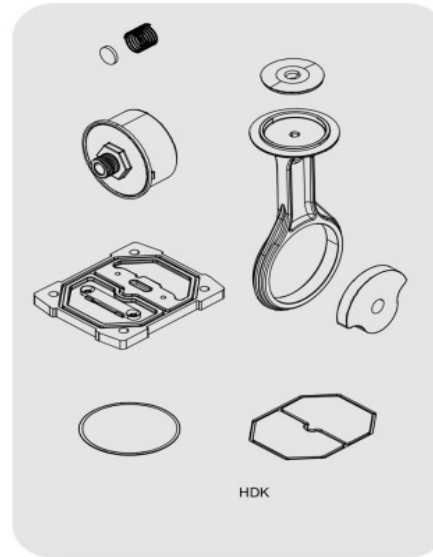

ECU 6/100

Partnr. 713983

Ref nr	Parts name	ESSVE Part nr	Qty
KM1	Easy kit	10001636	1
PK 1	Performance kit	10004820	1
HDK	Heavy duty kit	10004821	1

Ref nr	Parts name	ESSVE Part nr	Qty	Ref nr	Parts name	ESSVE Part nr	Qty
099	Pump	-	1	119	Pressure guage	49025	1
105	Non-return valve	10001569	1	120	Fitting	49034	1
106	Coupling	-	1	131	Pressure switch	10004793	1
107	Drain tap	10004822	2	132	Pressure switch cable	-	1
108	Pressure reducer	49015	1	145	Delivery pipe	10004825	1
109	Pressure gauge	49024	1	175	Rubber Foot	10004826	4
110	Safety valve	10004795	1	180	Pressure switch kit	10004794	1
116	Plug hexagon	49033	1				

Ref nr	Parts name	ESSVE Part nr	Qty
434	Plastic panel	10004828	1
435	Right plastic block	10004829	1
437	Plastic front shroud	10004830	1
439	Left plastic block	10004831	1

Ref nr	Parts name	ESSVE Part nr	Qty
080	Capacitor	10004832	1
325	Valve plate kit	10004833	1
335	Seal kit	10004834	1
355	Con rod kit	10004835	1
356	Fan	10004836	1
Not Shown	Airfilter 1/4"	10001636	1