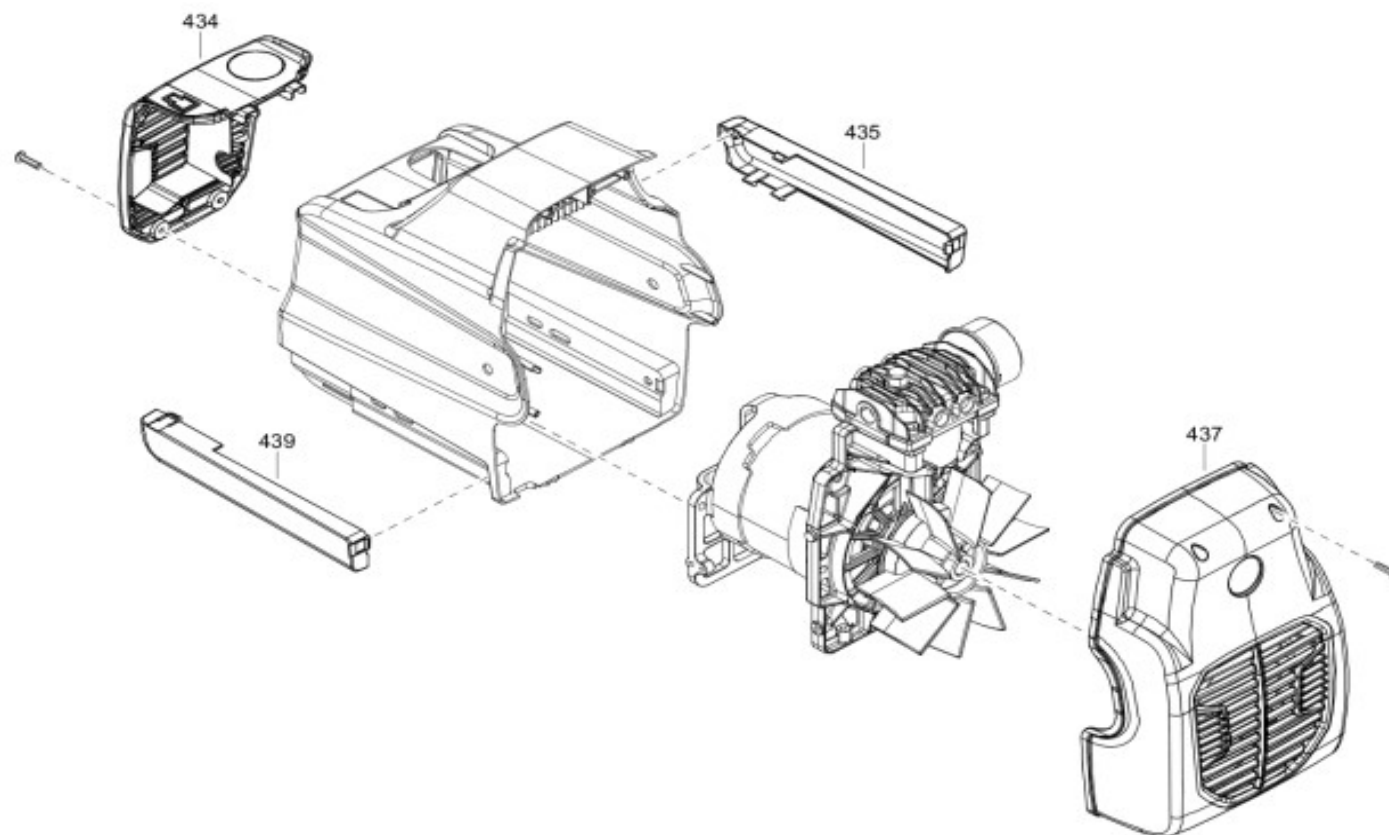

ECU 6/100

Partnr. 713983

Ref nr	Parts name	ESSVE Part nr	Qty
KM1	Easy kit	10001636	1
PK 1	Performance kit	10004820	1
HDK	Heavy duty kit	10004821	1

Ref nr	Parts name	ESSVE Part nr	Qty	Ref nr	Parts name	ESSVE Part nr	Qty
099	Pump	-	1	119	Pressure guage	49025	1
105	Non-return valve	10001569	1	120	Fitting	49034	1
106	Coupling	-	1	131	Pressure switch	10004793	1
107	Drain tap	10004822	2	132	Pressure switch cable	-	1
108	Pressure reducer	49015	1	145	Delivery pipe	10004825	1
109	Pressure gauge	49024	1	175	Rubber Foot	10004826	4
110	Safety valve	10004795	1	180	Pressure switch kit	10004794	1
116	Plug hexagon	49033	1				

Ref nr	Parts name	ESSVE Part nr	Qty
434	Plastic panel	10004828	1
435	Right plastic block	10004829	1
437	Plastic front shroud	10004830	1
439	Left plastic block	10004831	1

Ref nr	Parts name	ESSVE Part nr	Qty
080	Capacitor	10004832	1
325	Valve plate kit	10004833	1
335	Seal kit	10004834	1
355	Con rod kit	10004835	1
356	Fan	10004836	1
Not Shown	Airfilter 1/4"	10001636	1