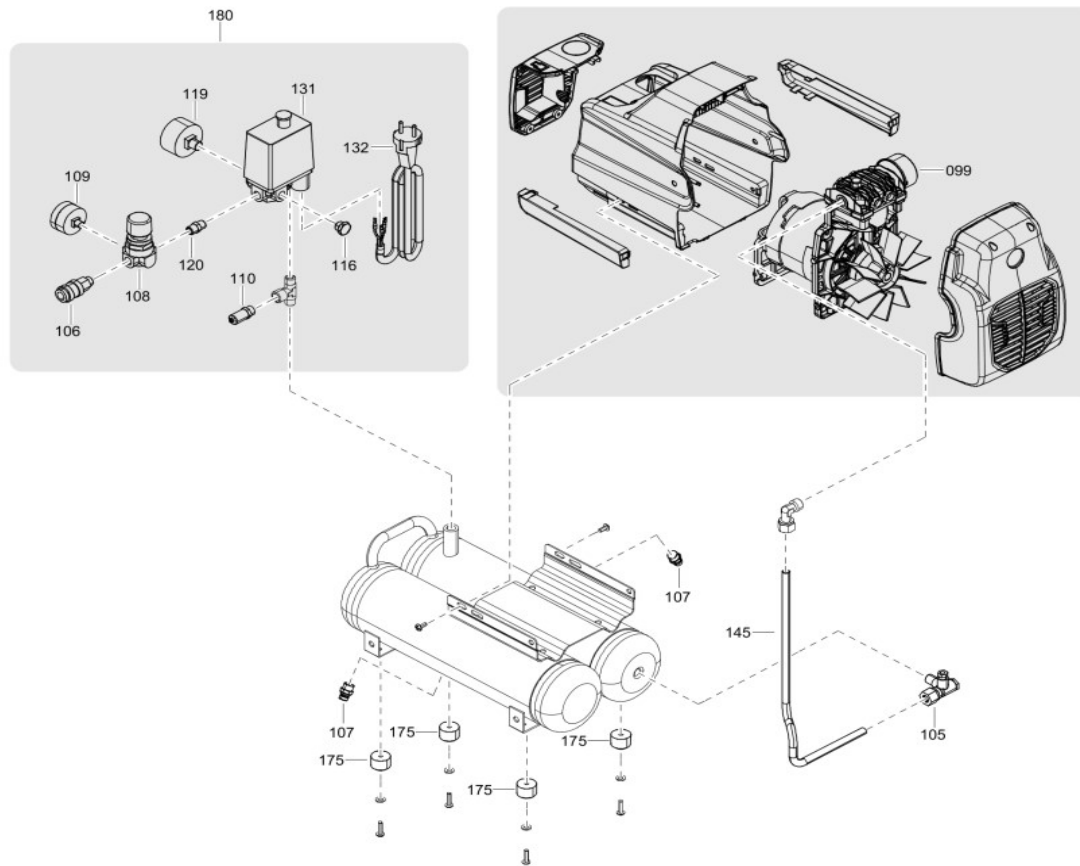

ECU 6/100

Partnr. 713983

Ref nr	Parts name	ESSVE Part nr	Qty
KM1	Easy kit	10001636	1
PK 1	Performance kit	10004820	1
HDK	Heavy duty kit	10004821	1

Ref nr	Parts name	ESSVE Part nr	Qty	Ref nr	Parts name	ESSVE Part nr	Qty
099	Pump	-	1	119	Pressure guage	49025	1
105	Non-return valve	10001569	1	120	Fitting	49034	1
106	Coupling	-	1	131	Pressure switch	10004793	1
107	Drain tap	10004822	2	132	Pressure switch cable	-	1
108	Pressure reducer	49015	1	145	Delivery pipe	10004825	1
109	Pressure gauge	49024	1	175	Rubber Foot	10004826	4
110	Safety valve	10004795	1	180	Pressure switch kit	10004794	1
116	Plug hexagon	49033	1				

Ref nr	Parts name	ESSVE Part nr	Qty
434	Plastic panel	10004828	1
435	Right plastic block	10004829	1
437	Plastic front shroud	10004830	1
439	Left plastic block	10004831	1

Ref nr	Parts name	ESSVE Part nr	Qty
080	Capacitor	10004832	1
325	Valve plate kit	10004833	1
335	Seal kit	10004834	1
355	Con rod kit	10004835	1
356	Fan	10004836	1
Not Shown	Airfilter 1/4"	10001636	1